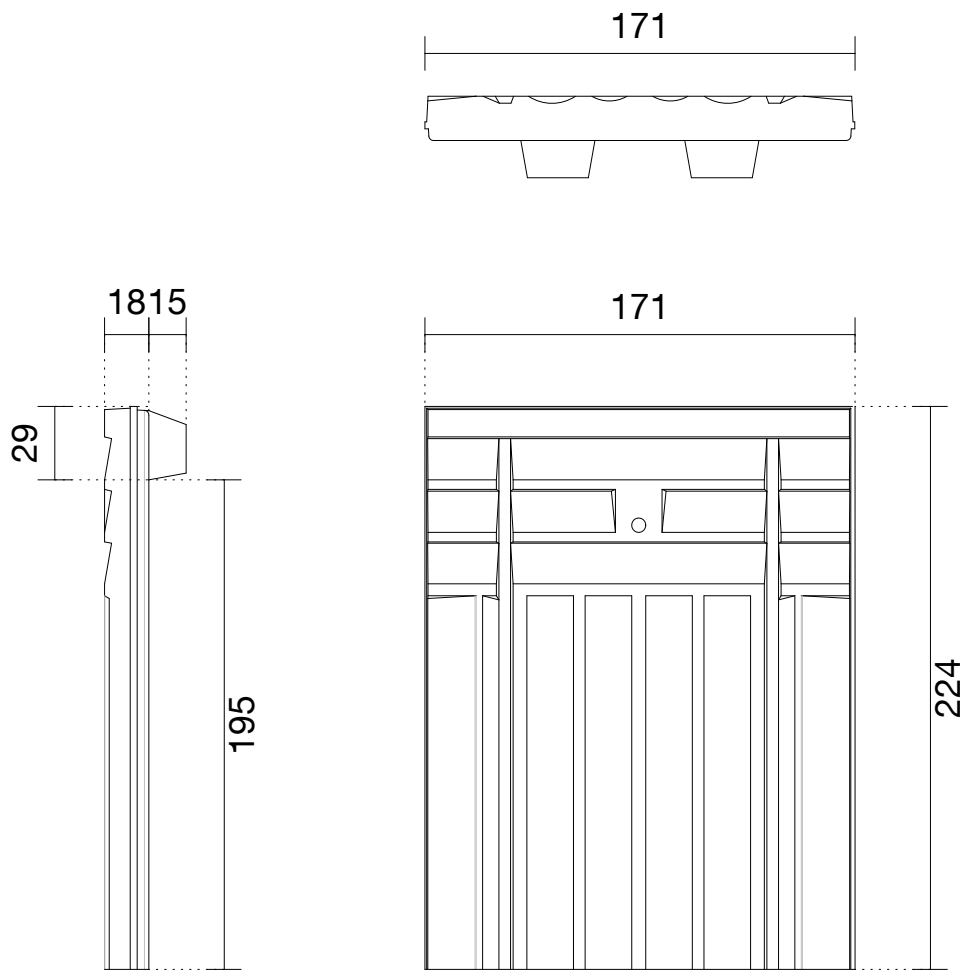

AGZ Ziegeleien AG Ziegelei CH-6142 Gettnau

Masstab

1:3

Produkt

BA Biberschwanzziegel antik

BA Traufziegel

Gez

02/2020

Die Massangaben unterliegen den beim Naturprodukt Tonziegel üblichen Toleranzen