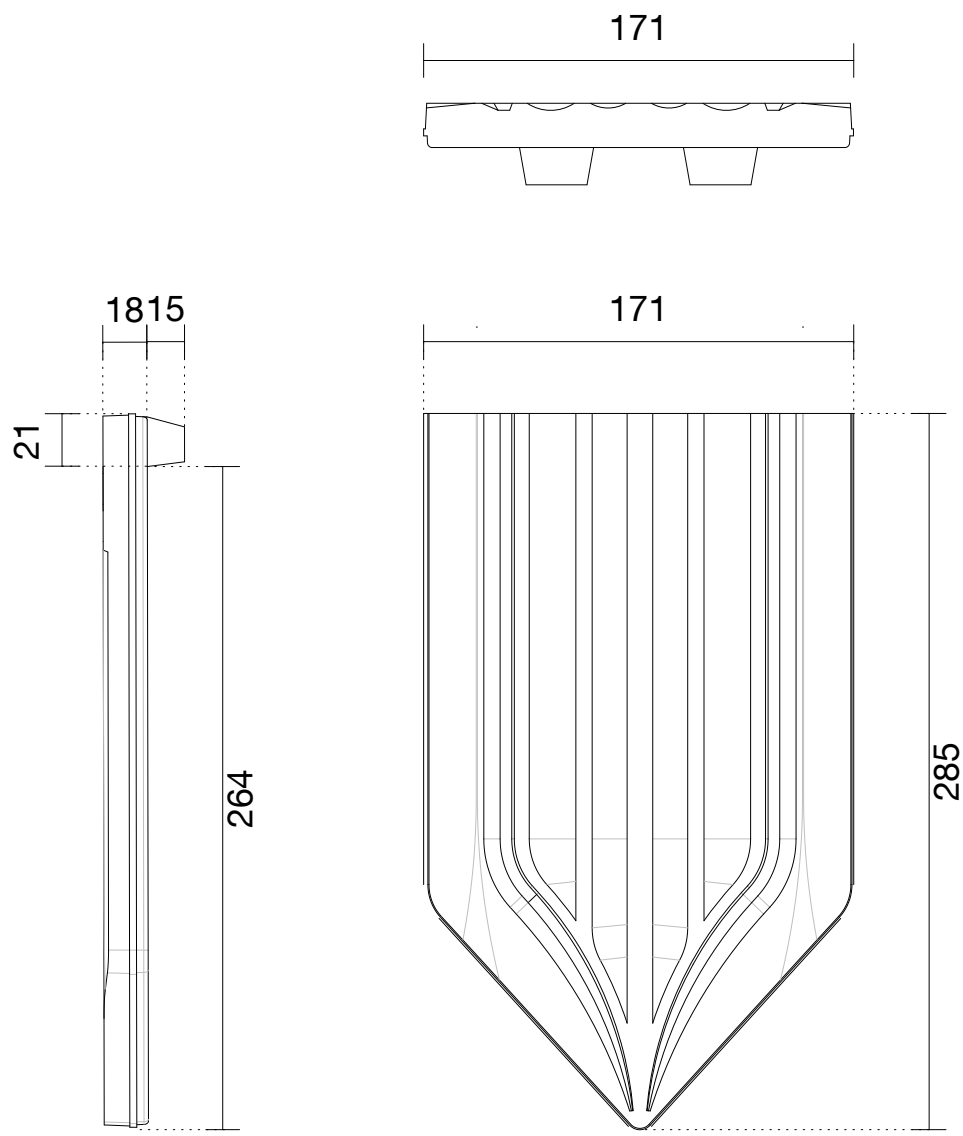

AGZ Ziegeleien AG Ziegelei CH-6142 Gettnau

Masstab

Produkt

Gez

1:3

BA Biberschwanzziegel antik

BA Firstanschlussziegel

02/2020

Die Massangaben unterliegen den beim Naturprodukt Tonziegel üblichen Toleranzen