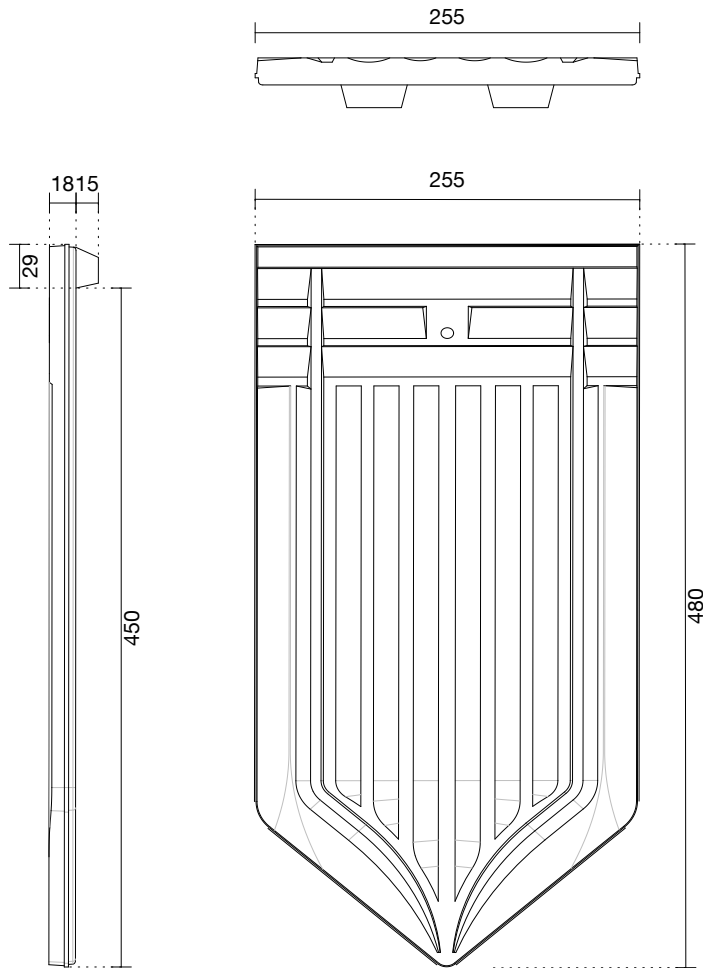

AGZ Ziegeleien AG Ziegelei CH-6142 Gettnau

Masstab

Produkt

Gez

1:3

BA Biberschwanzziegel antik

BA Kehlziegel 1 1/2

02/2020

Die Massangaben unterliegen den beim Naturprodukt Tonziegel üblichen Toleranzen