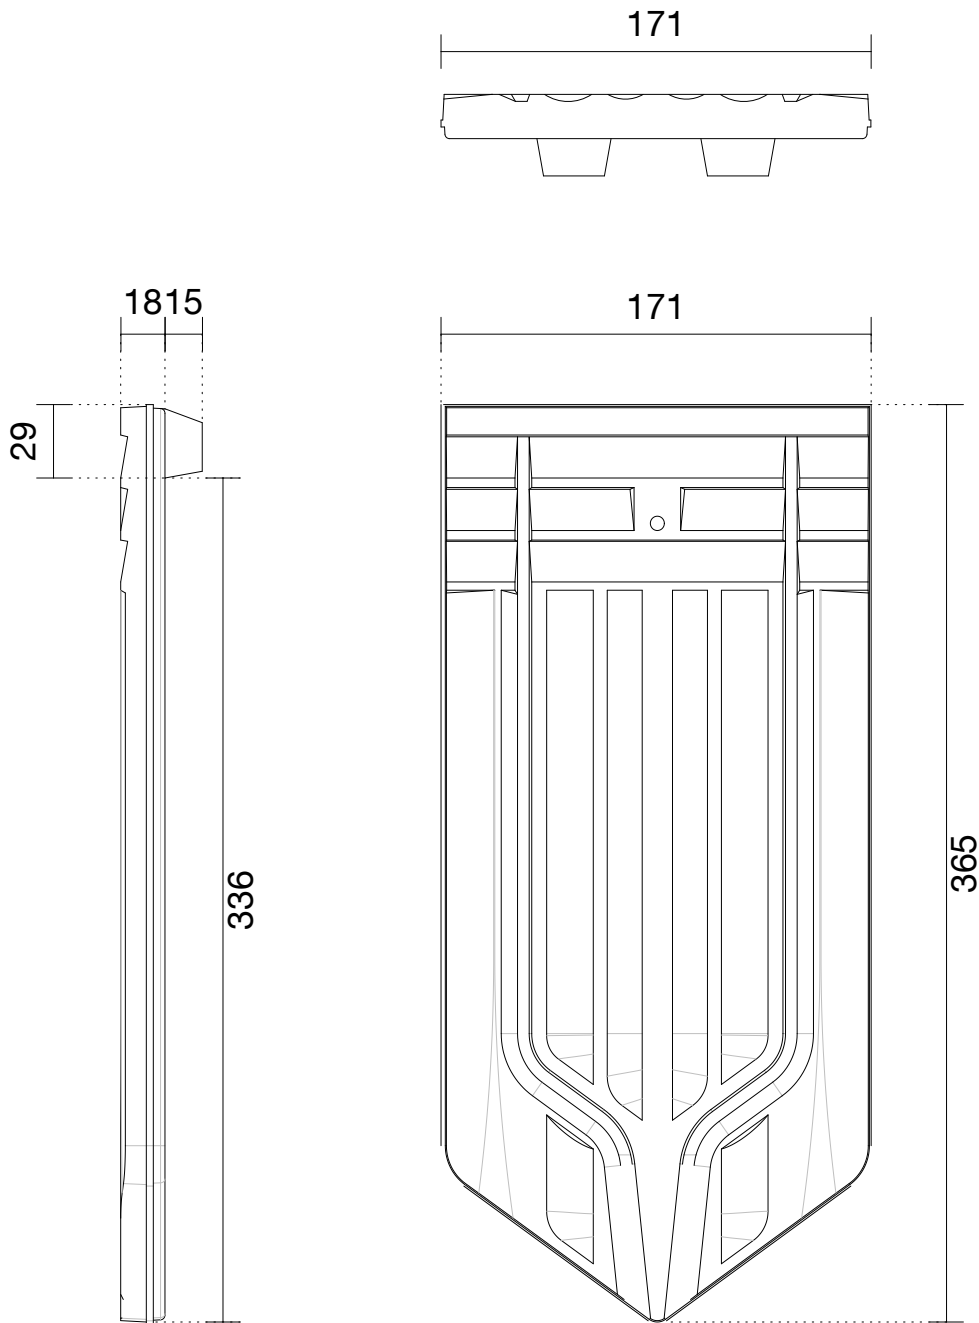

AGZ Ziegeleien AG Ziegelei CH-6142 Gettnau

Masstab

Produkt

Gez

1:3

BA Biberschwanzziegel antik

Vier Spitzformat

02/2020

Die Massangaben unterliegen den beim Naturprodukt Tonziegel üblichen Toleranzen