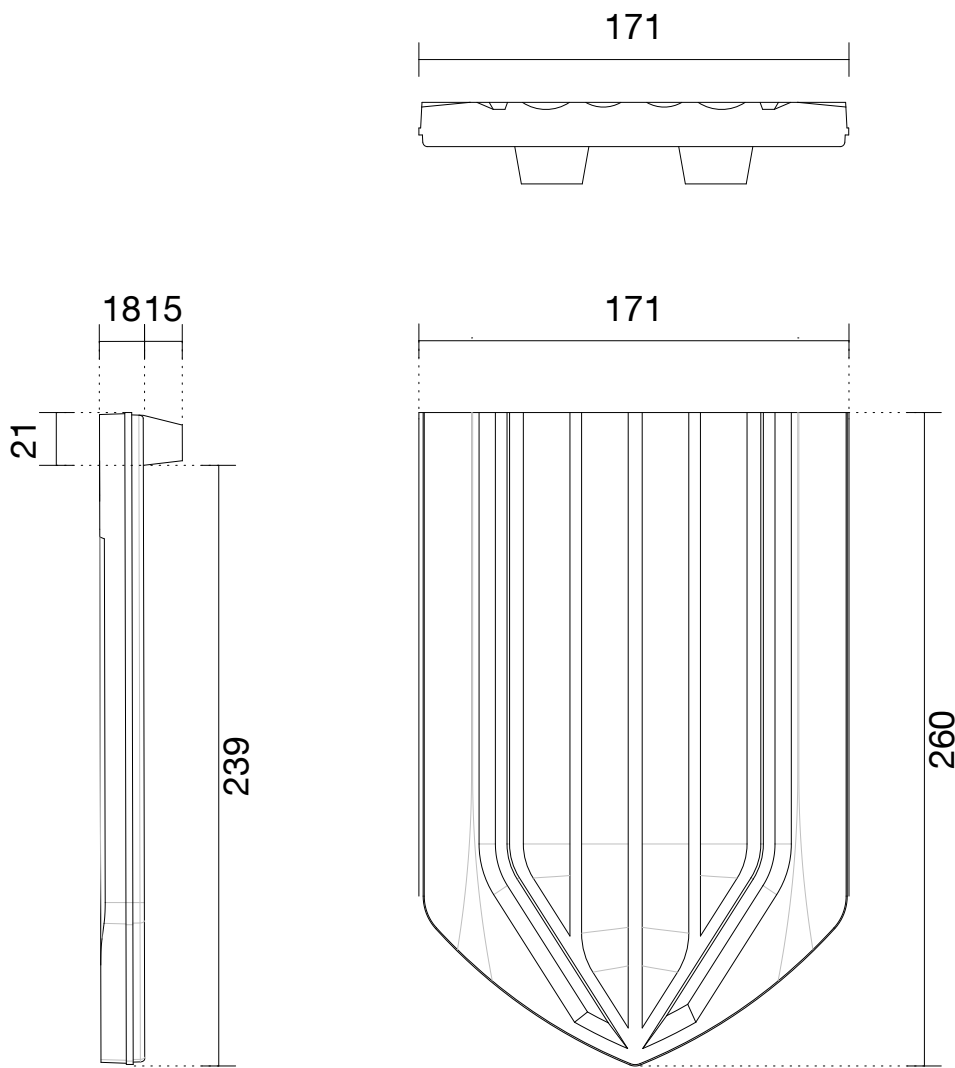

AGZ Ziegeleien AG Ziegelei CH-6142 Gettnau

Masstab	Produkt	Gez
1:3	BA Biberschwanzziegel antik BA Firstanschlussziegel	02/2020

Die Massangaben unterliegen den beim Naturprodukt Tonziegel üblichen Toleranzen